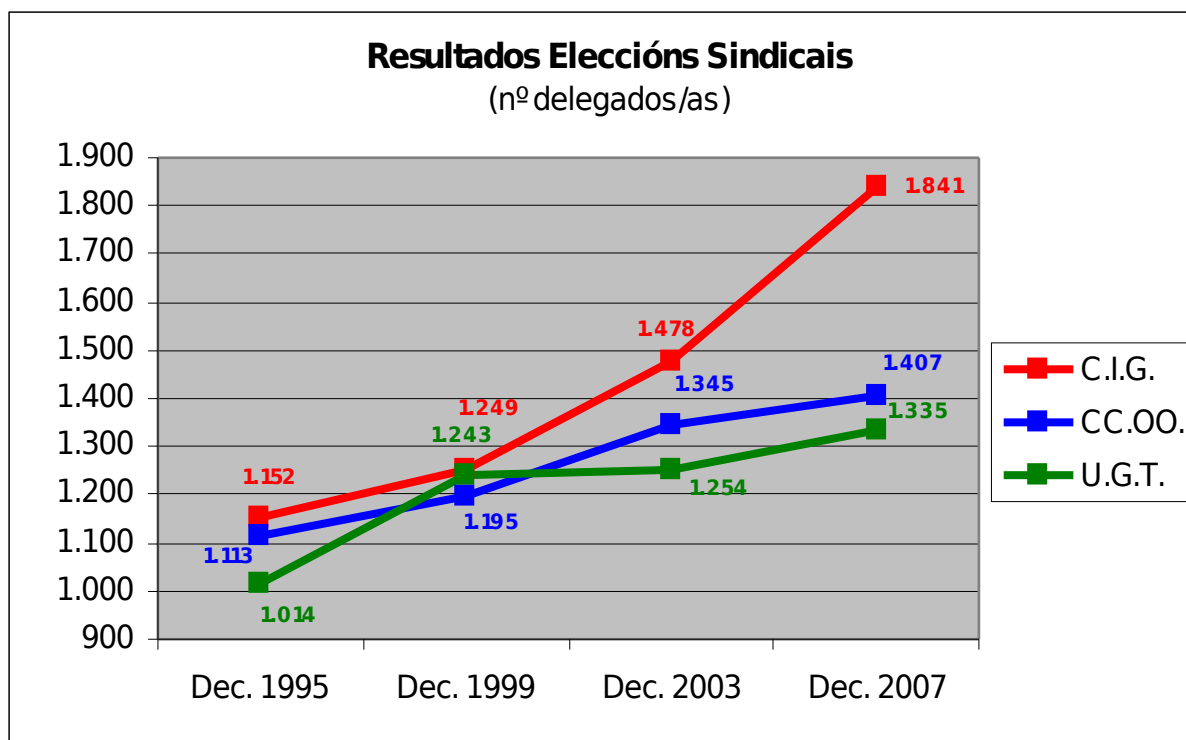

## Eleccións sindicais na Comarca de Vigo

Datos comparativos dos catro últimos períodos electorais

	de 1/01/1992 a 31/12/1995	de 1/01/1996 a 31/12/1999	de 1/01/2000 a 31/12/2003	de 1/01/2004 a 31/12/2007
<b>C.I.G.</b>	1.152 (30,97%)	1.249 (30,30%)	1.478 (33,20%)	1.841 (36,10%)
<b>CC.OO.</b>	1.113 (29,92%)	1.195 (28,90%)	1.345 (30,20%)	1.407 (27,60%)
<b>U.G.T.</b>	1.014 (27,26%)	1.243 (30,10%)	1.254 (28,20%)	1.335 (26,20%)

### Evolución Elecciones Sindicales

(Representación Porcentual)