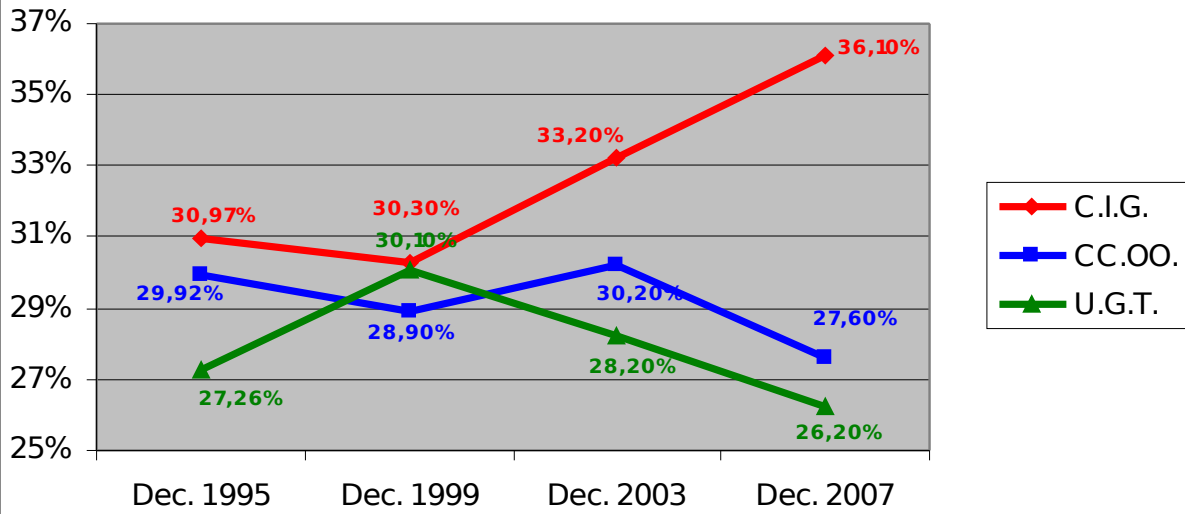

## Eleccións sindicais na Comarca de Vigo

Datos comparativos dos catro últimos períodos electorais

	de 1/01/1992 a 31/12/1995	de 1/01/1996 a 31/12/1999	de 1/01/2000 a 31/12/2003	de 1/01/2004 a 31/12/2007
<b>C.I.G.</b>	1.152 (30,97%)	1.249 (30,30%)	1.478 (33,20%)	1.841 (36,10%)
<b>CC.OO.</b>	1.113 (29,92%)	1.195 (28,90%)	1.345 (30,20%)	1.407 (27,60%)
<b>U.G.T.</b>	1.014 (27,26%)	1.243 (30,10%)	1.254 (28,20%)	1.335 (26,20%)

### Evolución Elecciones Sindicales

(Representación Porcentual)